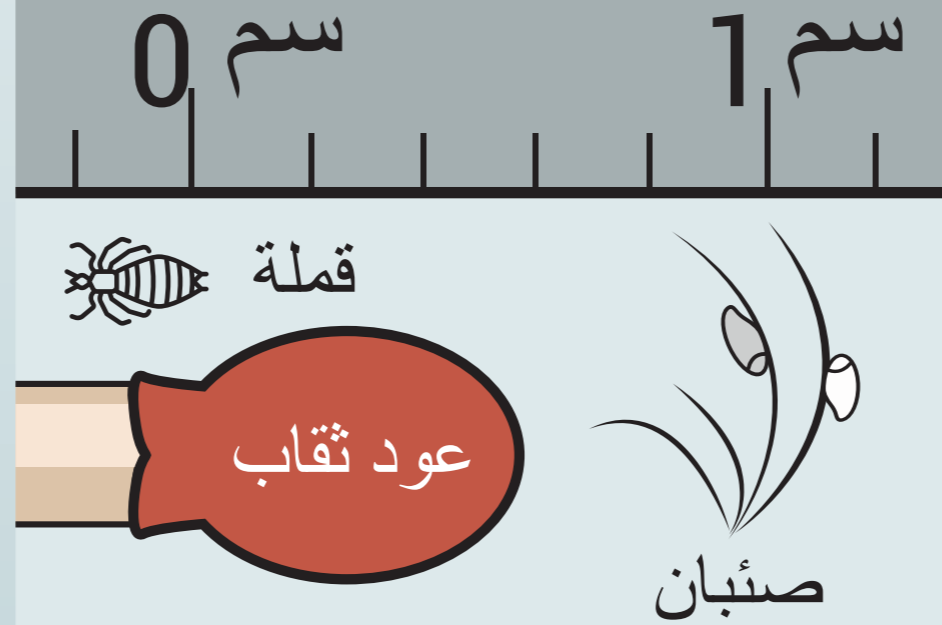

التعرف على قمل الرأس إنها محور اهتمام الجميع

هل تعاني من حكة فروة الرأس؟

تعد حكة فروة الرأس أحد أعراض قمل الرأس. وقد يصاب أي شخص بقمل الرأس. حيث يزحف القمل على شعر الإنسان من الأمام إلى الخلف.

التعرف على قمل الرأس

قملة الرأس هي حشرة متحركة ويبلغ طولها 3 مم تقريبًا. يُطلق على بيض القمل اسم الصنبان، وهي عبارة عن نقط رمادية أو بيضاء.

افحص الآخرين

إذا وجدت قمل الرأس على شخص ما، فيجب فحص جميع أفراد الأسرة بحثًا عن قمل الرأس.